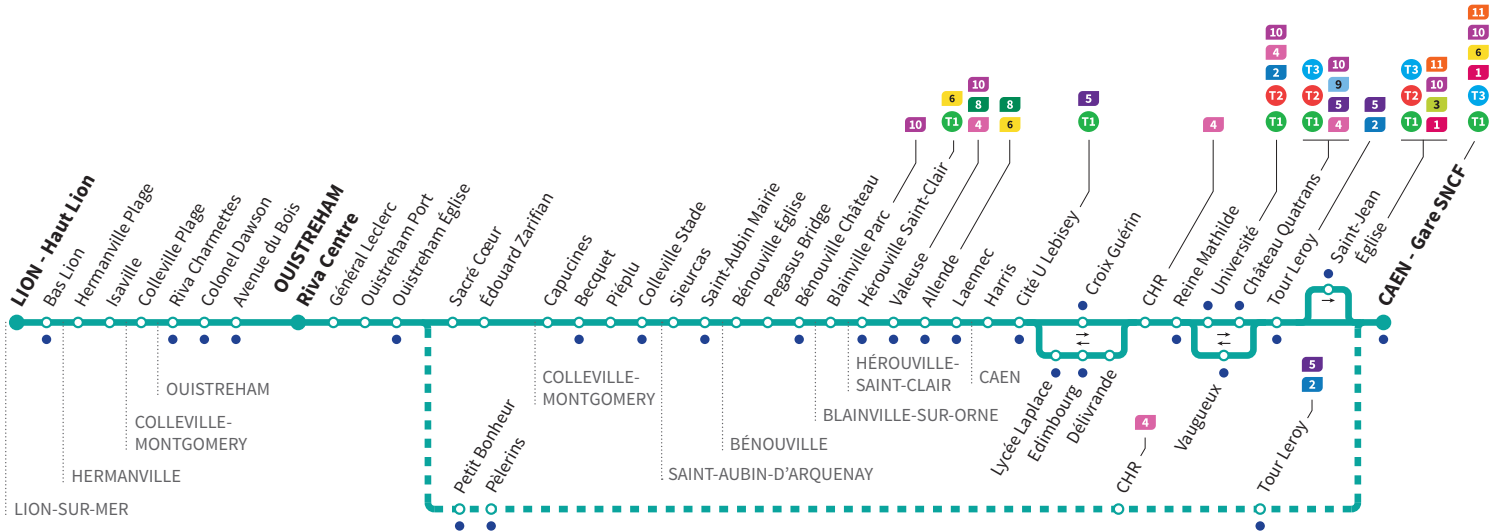

● Arrêt accessible dans les deux sens aux personnes à mobilité réduite.

Horaires valables du 27 juillet au 1er septembre 2019 inclus*

Lundi à samedi / Dimanches et fêtes : Direction → LION-SUR-MER - Haut Lion