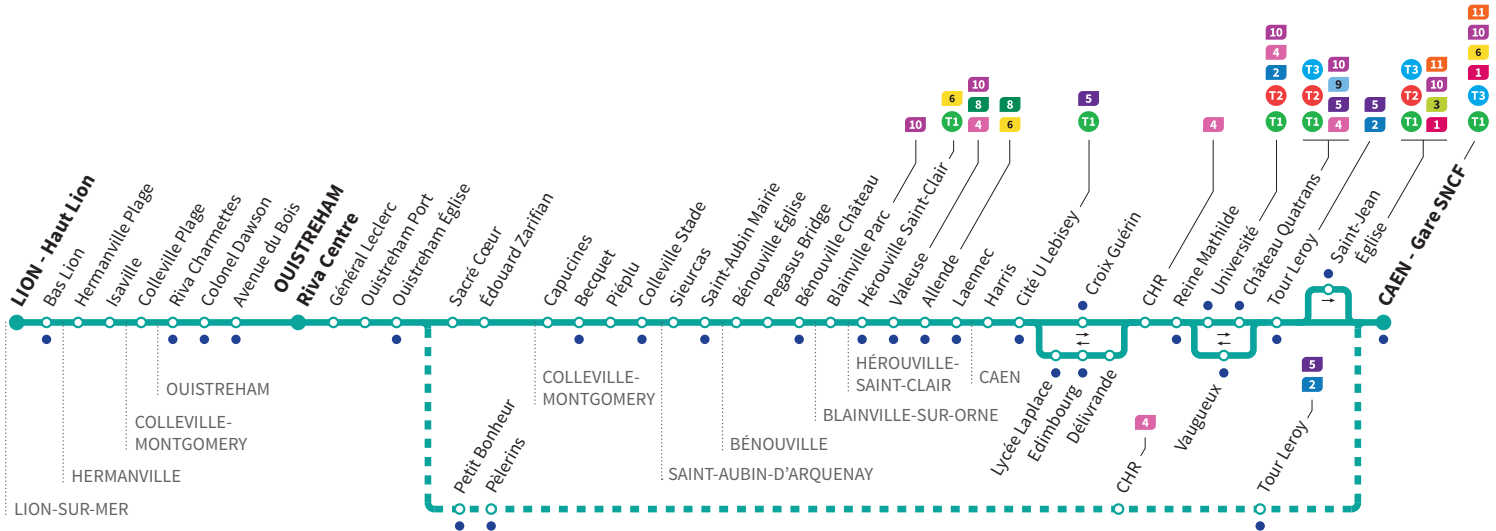

### Lundi à samedi / Dimanches et fêtes : Direction → CAEN - Gare SNCF

	Lun à Sam	Lun à Sam	Lun à Sam	Lun à Sam	Lun à Sam	Lun à Sam	Lun à Ven	Lun à Sam	Ven Sam	Dimanches et fêtes														
Lion Plage									23.40	9.00	11.00	16.00	16.50			18.00	18.50							
Haut Lion	16.50		17.35	18.05		19.05			23.42	-	-	-	-			-	-							
Bas Lion	16.52		17.37	18.07		19.07			23.43	9.02	11.02	16.02	16.52			18.02	18.52							
Hermanville Plage	16.56		17.41	18.11		19.11			23.44	9.04	11.04	16.04	16.54			18.04	18.54							
Croix Rose	-		-	-		-			23.50	-	-	-	-			-	-							
Hermanville Mairie	-		-	-		-			23.51	-	-	-	-			-	-							
Canardière	-		-	-		-			23.52	-	-	-	-			-	-							
Minotaure	-		-	-		-			23.53	-	-	-	-			-	-							
Isaville	16.57		17.42	18.12		19.12			23.54	9.06	11.06	16.06	16.56			18.06	18.56							
Colleville Plage	16.59		17.44	18.14		19.14			23.55	9.07	11.07	16.07	16.57			18.07	18.57							
Riva Charmette	17.00		17.45	18.15		19.15			23.57	9.09	11.09	16.09	16.59			18.09	18.59							
Colonel Dawson	17.02		-	18.17		19.17			-	9.11	11.11	16.11	17.01		18.00	18.11	19.01							
Avenue du Bois	17.04		-	18.19		19.19			-	9.13	11.13	16.13	17.03		18.02	18.13	19.03							
Riva Centre	17.07	17.30	17.48	18.22	18.45	19.21	19.30	19.50	23.59	9.16	11.16	16.16	17.06	17.30	18.05	18.16	18.45	19.06	19.50					
Général Leclerc	17.09	17.32	17.49	18.24	18.47	19.23	19.32	19.52	0.00	9.19	11.19	16.19	17.09	17.33	18.06	18.19	18.48	19.09	19.53					
Ouistreham Port	17.10	17.33	17.52	18.25	18.48	19.24	19.33	19.53	0.01	9.21	11.21	16.21	17.11	17.35	18.07	18.21	18.50	19.11	19.55					
Ouistreham Église	17.12		17.52	18.27		19.26			0.03	9.21	11.21	16.21	17.11		18.07	18.21	18.50	19.11						
Petit Bonheur	17.14		-	18.29		19.28			-	9.23	11.23	16.23	17.13		-	18.23	19.13							
Pélerin	17.15		-	18.30		19.29			-	9.24	11.24	16.24	17.14		-	18.24	19.14							
Sacré Coeur			17.54						0.04						18.09									
Edouard Zarifian			17.55						0.05						18.10									
Capucines			18.00						0.08						18.15									
Becquet			18.01						0.09						18.16									
Piéplu			18.02						0.11						18.17									
Colleville Stade			18.03						0.11						18.18									
Sieurcas			18.06						0.13						18.21									
Saint-Aubin Mairie			18.07						0.14						18.22									
Bérouville Église	<b>Express</b>	<b>Express</b>	18.10						0.17	<b>Express</b>	<b>Express</b>	<b>Express</b>	<b>Express</b>	<b>Express</b>	18.25	<b>Express</b>	<b>Express</b>	<b>Express</b>	<b>Express</b>					
Pegasus Bridge			18.11						0.19						18.26									
Bérouville Château	<b>Express</b>	<b>Express</b>	18.12						0.21	<b>Express</b>	<b>Express</b>	<b>Express</b>	<b>Express</b>	<b>Express</b>	18.27	<b>Express</b>	<b>Express</b>	<b>Express</b>	<b>Express</b>					
Blainville Parc			18.14						0.23						18.29									
Hérouville-Saint-Clair			18.20						-						-									
Valeuse			18.21						-						-									
Allende			18.23						-						-									
Laennec			18.24						-						-									
Harris			18.26						-						-									
Cité U Lebisey			18.28						-						-									
Croix Guérin			18.30						-						-									
CHR	17.30	17.49	-	18.45	19.04	19.44	19.53	20.09	0.32	9.39	11.39	16.39	17.29	17.51	18.38	18.39	19.06	19.29	20.11					
Reine Mathilde	-	-	18.31	-	-	-	-	-	-	9.41	11.41	16.41	17.31	17.54	18.40	18.41	19.09	19.31	20.14					
Université	-	-	18.33	-	-	-	-	-	-	9.42	11.42	16.42	17.32	17.56	18.41	18.42	19.11	19.32	20.16					
Château Quatrans	-	-	18.36	-	-	-	-	-	-	9.45	11.45	16.45	17.35	17.58	18.44	18.45	19.13	19.35	20.18					
Tour Leroy	17.36	17.55	-	18.51	19.10	19.48	19.57	20.15	0.35	-	-	-	-	-	-	-	-	-	-					
Saint-Jean Église	-	-	18.41	-	-	-	-	-	-	9.48	11.48	16.48	17.38	18.00	18.47	18.48	19.15	19.38	20.20					
Gare SNCF	17.48	18.07	18.51	19.03	19.22	19.56	20.05	20.27		9.55	11.55	16.55	17.45	18.07	18.54	18.55	19.22	19.45	20.27					