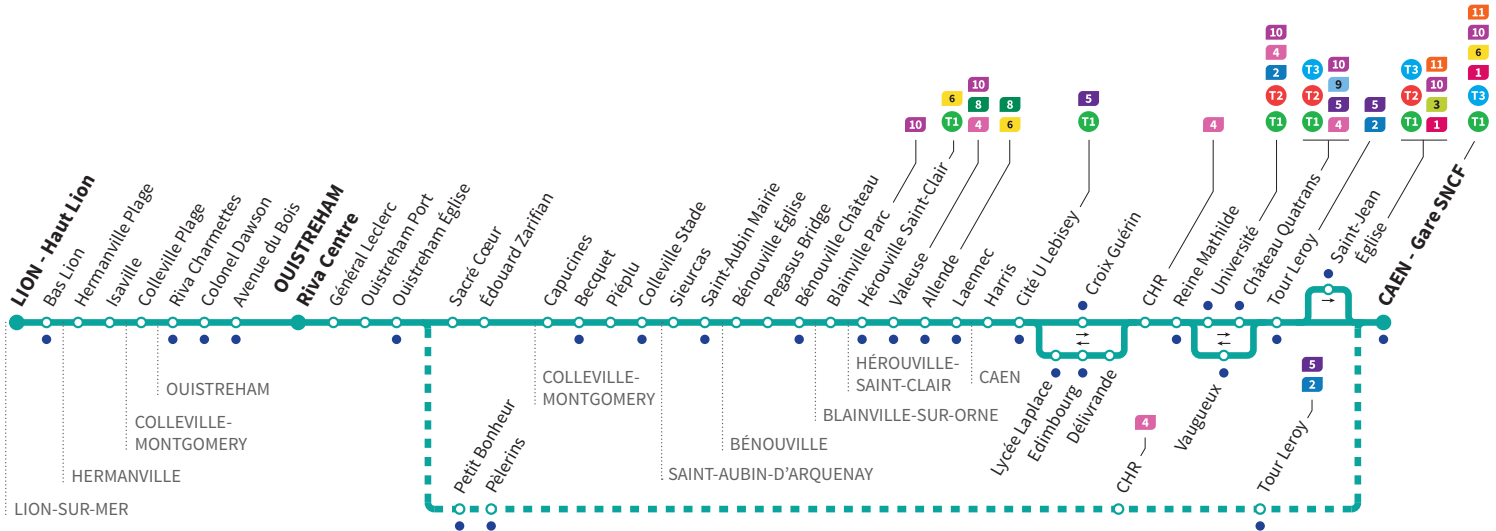

● : Arrêt accessible dans les deux sens aux personnes à mobilité réduite.

Horaires valables du 27 juillet au 1er septembre 2019 inclus\*